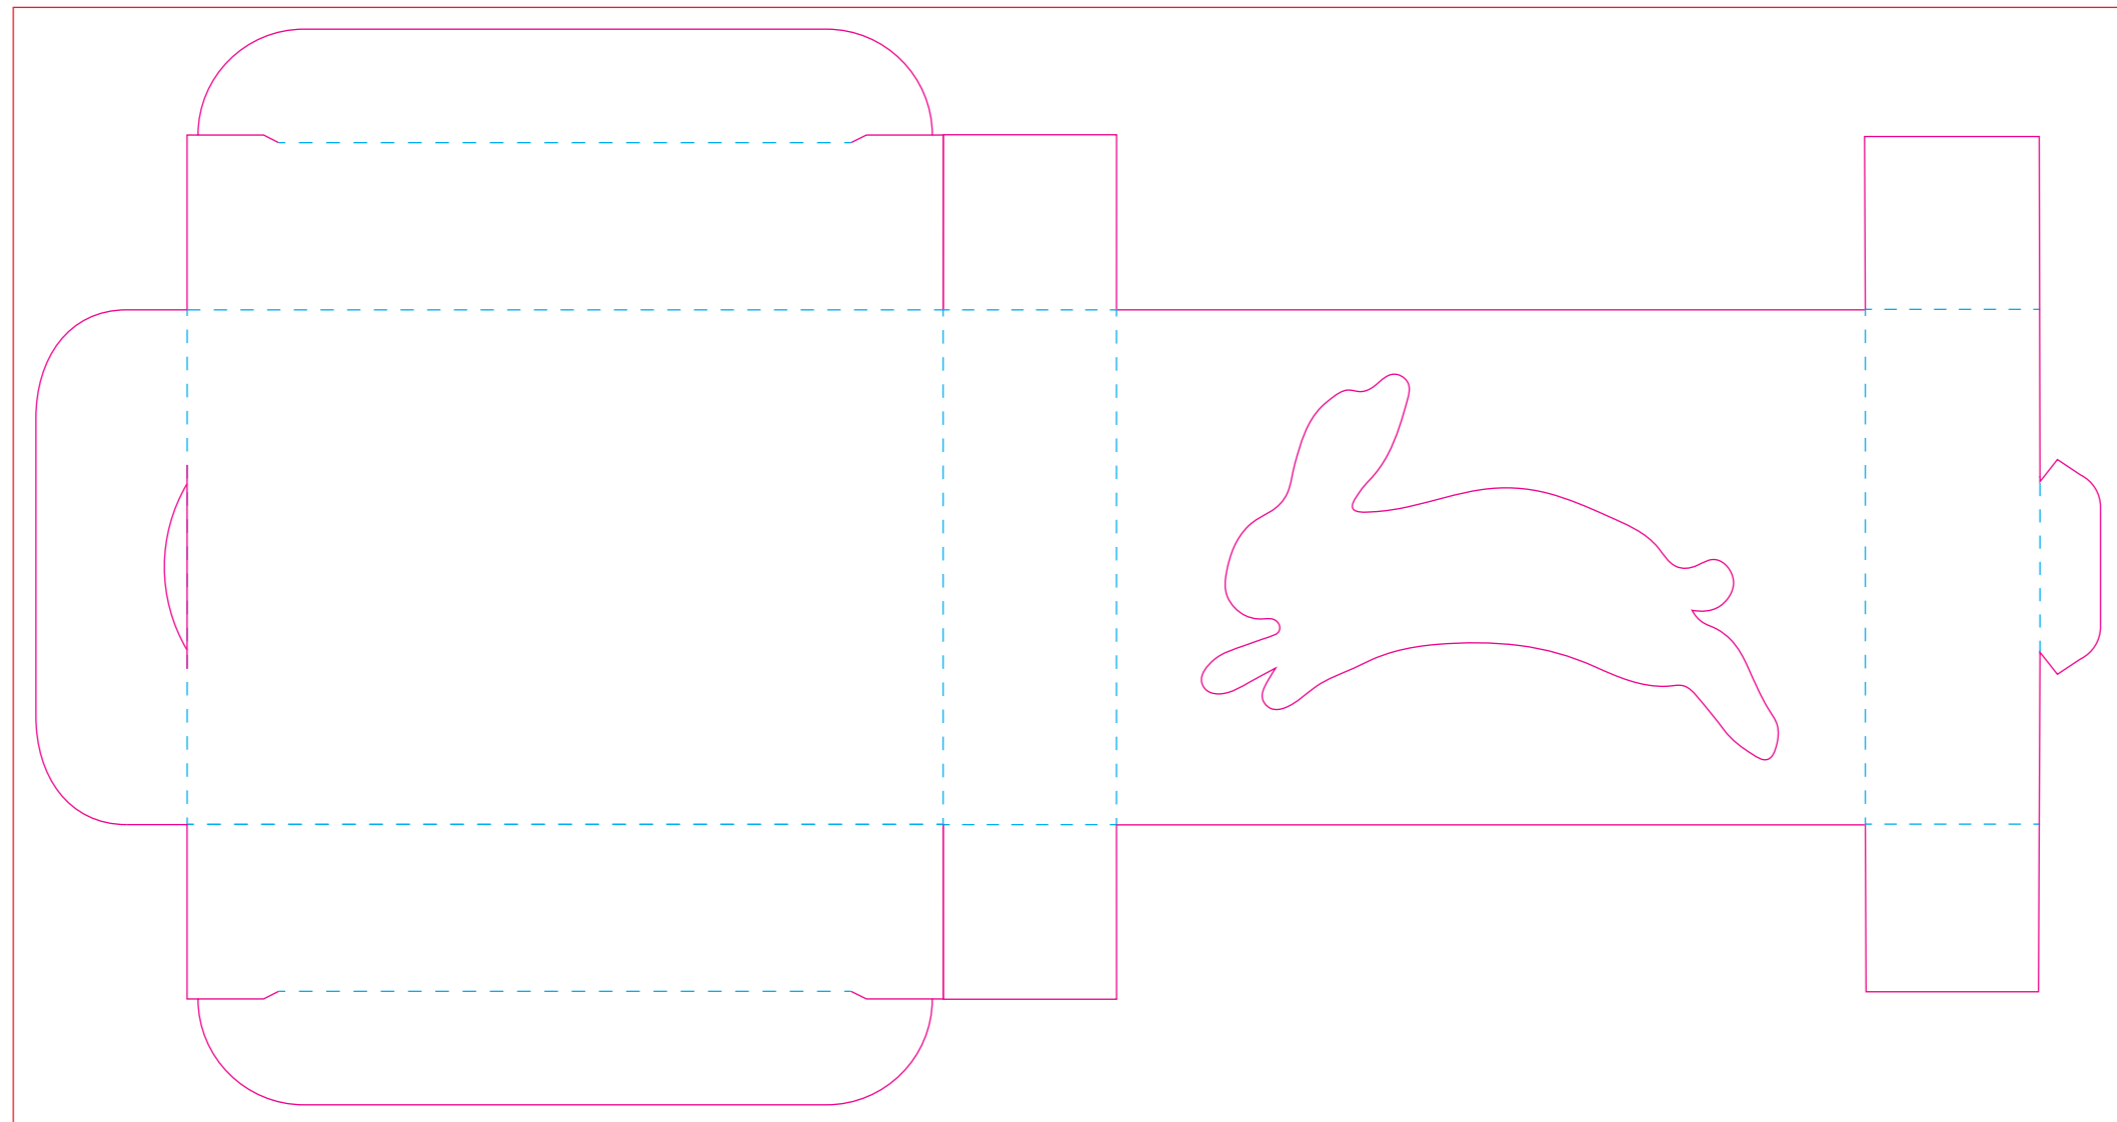

2087

DOOSJE MET PAASEITJES / BOX WITH EASTER EGGS / BOX MIT OSTEREIER

Drukformaat / Print size / Druckformat:  
273 x 142 mm

- Bedrukkings formaat / Printing surface / Bedruckbare Fläche
- Vouwlijn / Folding line / Falzlinie
- Afloop / Bleed / Beschnitt
- Geen tekst plaatsen / No text here / Kein Text hier
- Ingrediënten / Ingredients / Zutaten  
Indien gewenst: verander de ingrediënten van taal, kleur of positie /  
When desired, you can change the language, colour or position of the ingredients /  
Falls gewünscht, ändern Sie die Zutaten von Sprache, Farbe oder Position